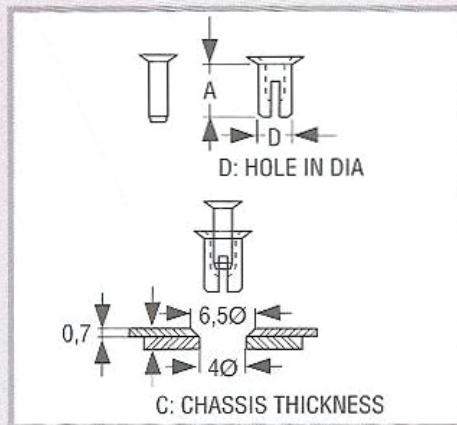

# SNAP RIVET (SR)

Material: nylon 66 (UL)  
 Flame class: 94 V-2  
 Color: black

Part No.	A	C	D	Package
SR-4T	8.1	3.7 ~ 5.2	4.0 $\varnothing$	2000
SR-4K	8.3	2.8 ~ 6.0	4.3 $\varnothing$	

Unit: mm

Material: nylon 66 (UL)  
 Flame class: 94 V-2  
 Color: black

Part No.	A	C	D	Package
SR-4B	6.35	2.5 ~ 3.9	4.0 $\varnothing$	2000

Unit: mm