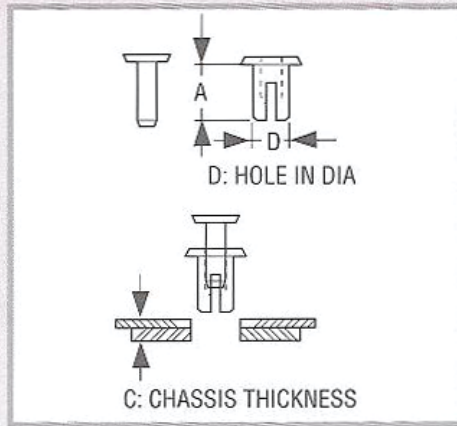

# SNAP RIVET (SR)

Material: nylon 66 (UL)  
 Flame class: 94 V-2  
 Color: black

Part No.	A	C	D	Package
SR-4T	8.1	3.7 ~ 5.2	4.0 $\varnothing$	2000
SR-4K	8.3	2.8 ~ 6.0	4.3 $\varnothing$	

Unit: mm

Material: nylon 66 (UL)  
 Flame class: 94 V-2  
 Color: black

Part No.	A	C	D	Package
SR-4B	6.35	2.5 ~ 3.9	4.0 $\varnothing$	2000

Unit: mm